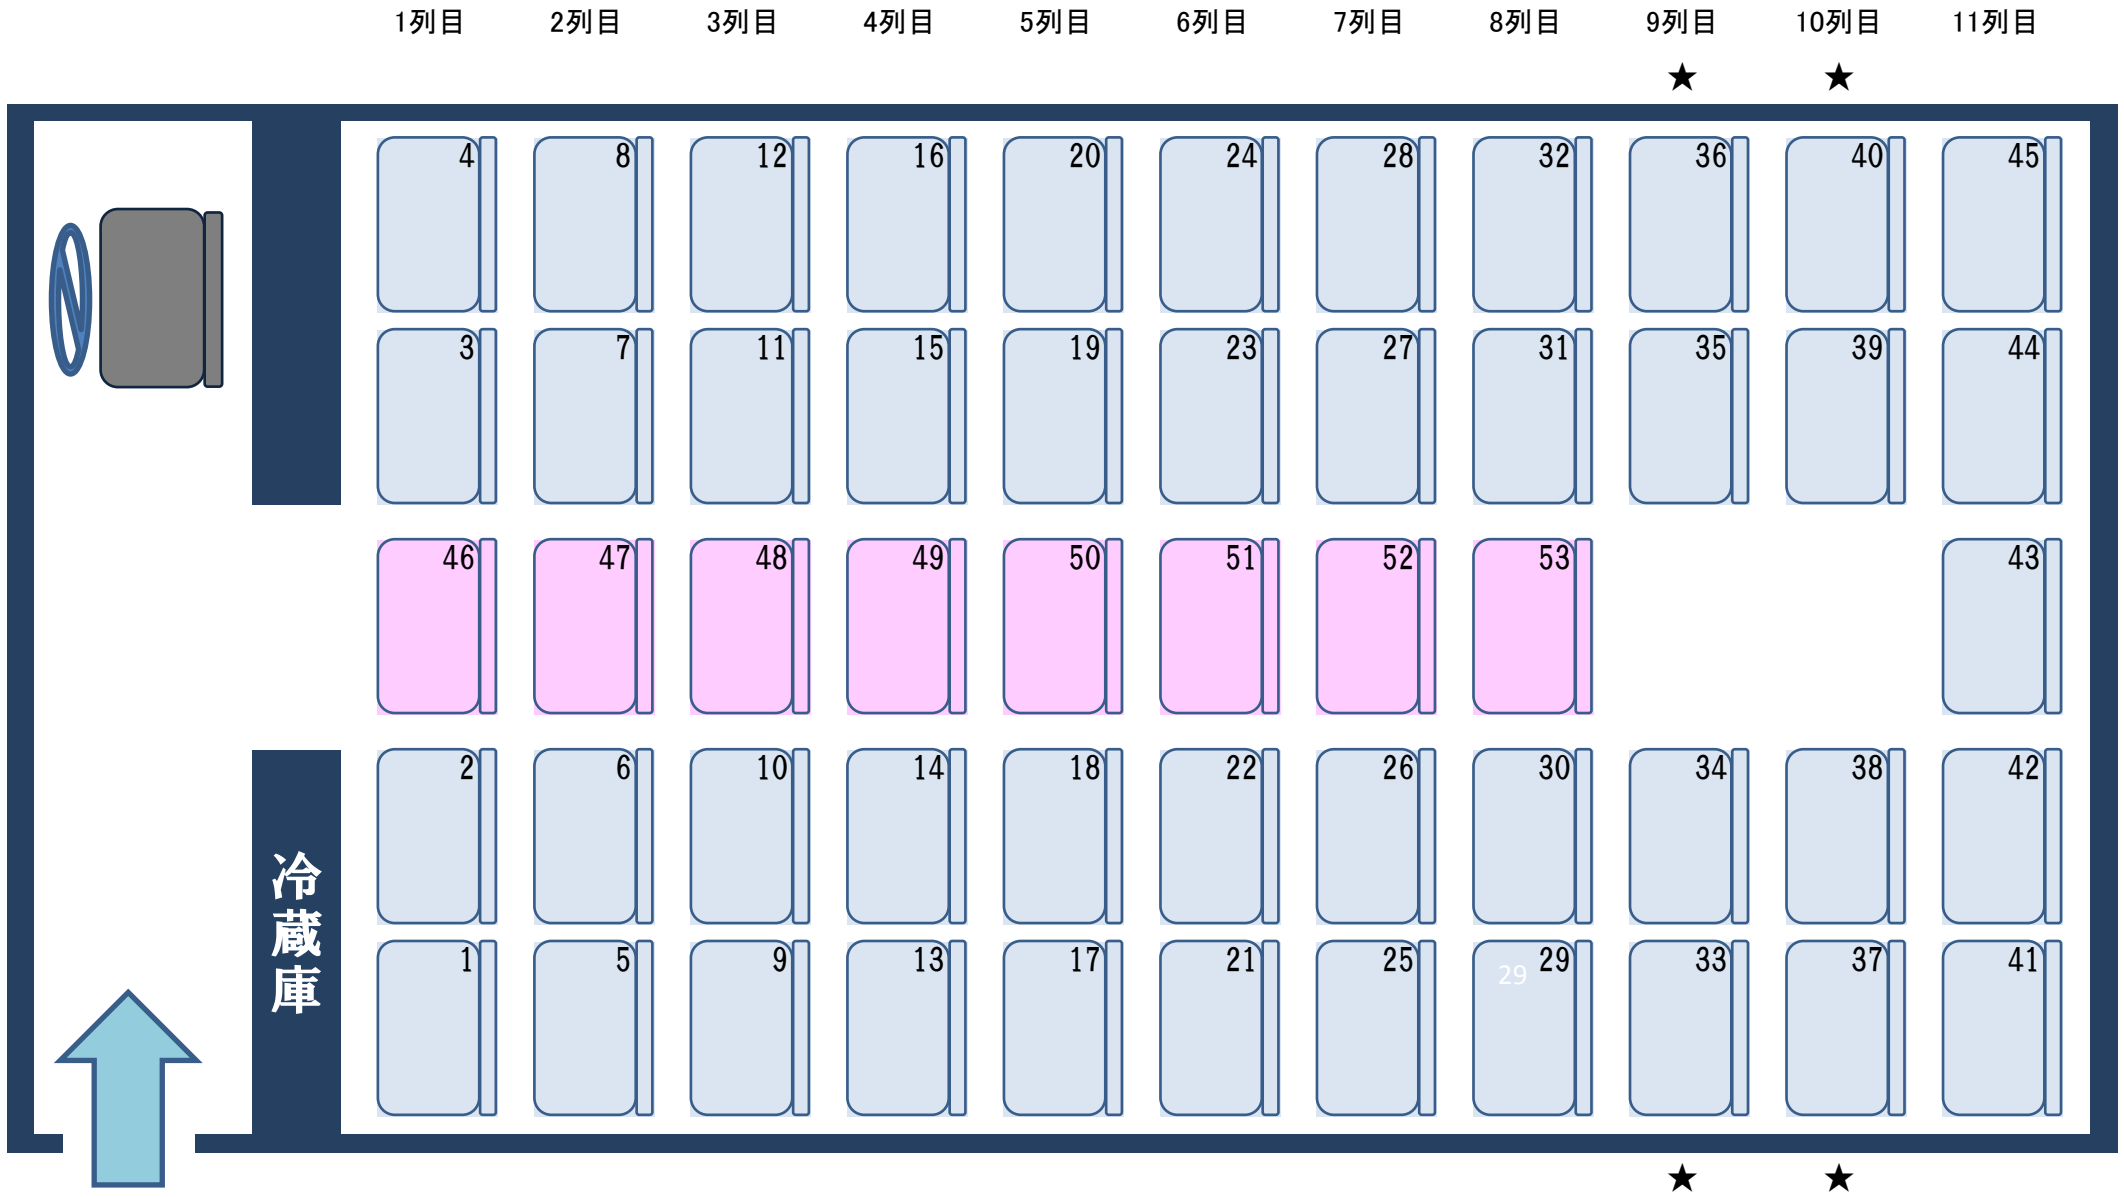

【大型 45正シート + 補助8】

★椅子が回転してサロンになります